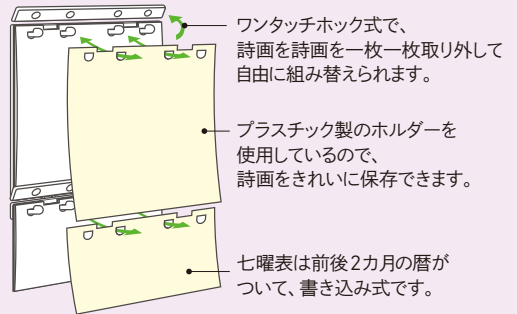

9・10月 幸せです (ヒャクニチソウ)

11・12月 空を飛ぶ花 (アサギボウシインコ)

表紙 キク

A2判変型 大判カレンダー【リフィル】

ISBN 978-4-906571-78-9

JAN 45-8011120-7360

価格：2,420円 (本体2,200円+税)

本体62.6×37cm 詩画12枚、七曜表12カ月
年間カレンダーポスター付き