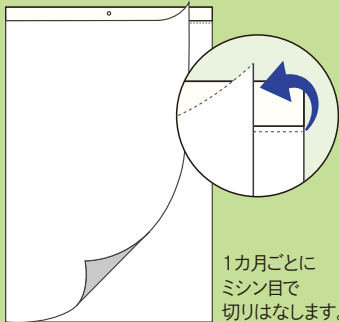

TOMIHIRO Hoshino CALENDAR

キク

A2判変型 ジュエル (タンザック式)

ISBN 978-4-906571-00-0
JAN 45-8011120-7469

価格: **2,640円** (本体2,400円+税)
本体57.9×36.9cm
詩画12枚、七曜表12カ月分 (書き込み式)

1月 桃の花

2月 ふきのとう

3月 風の旅 (タンポポ)